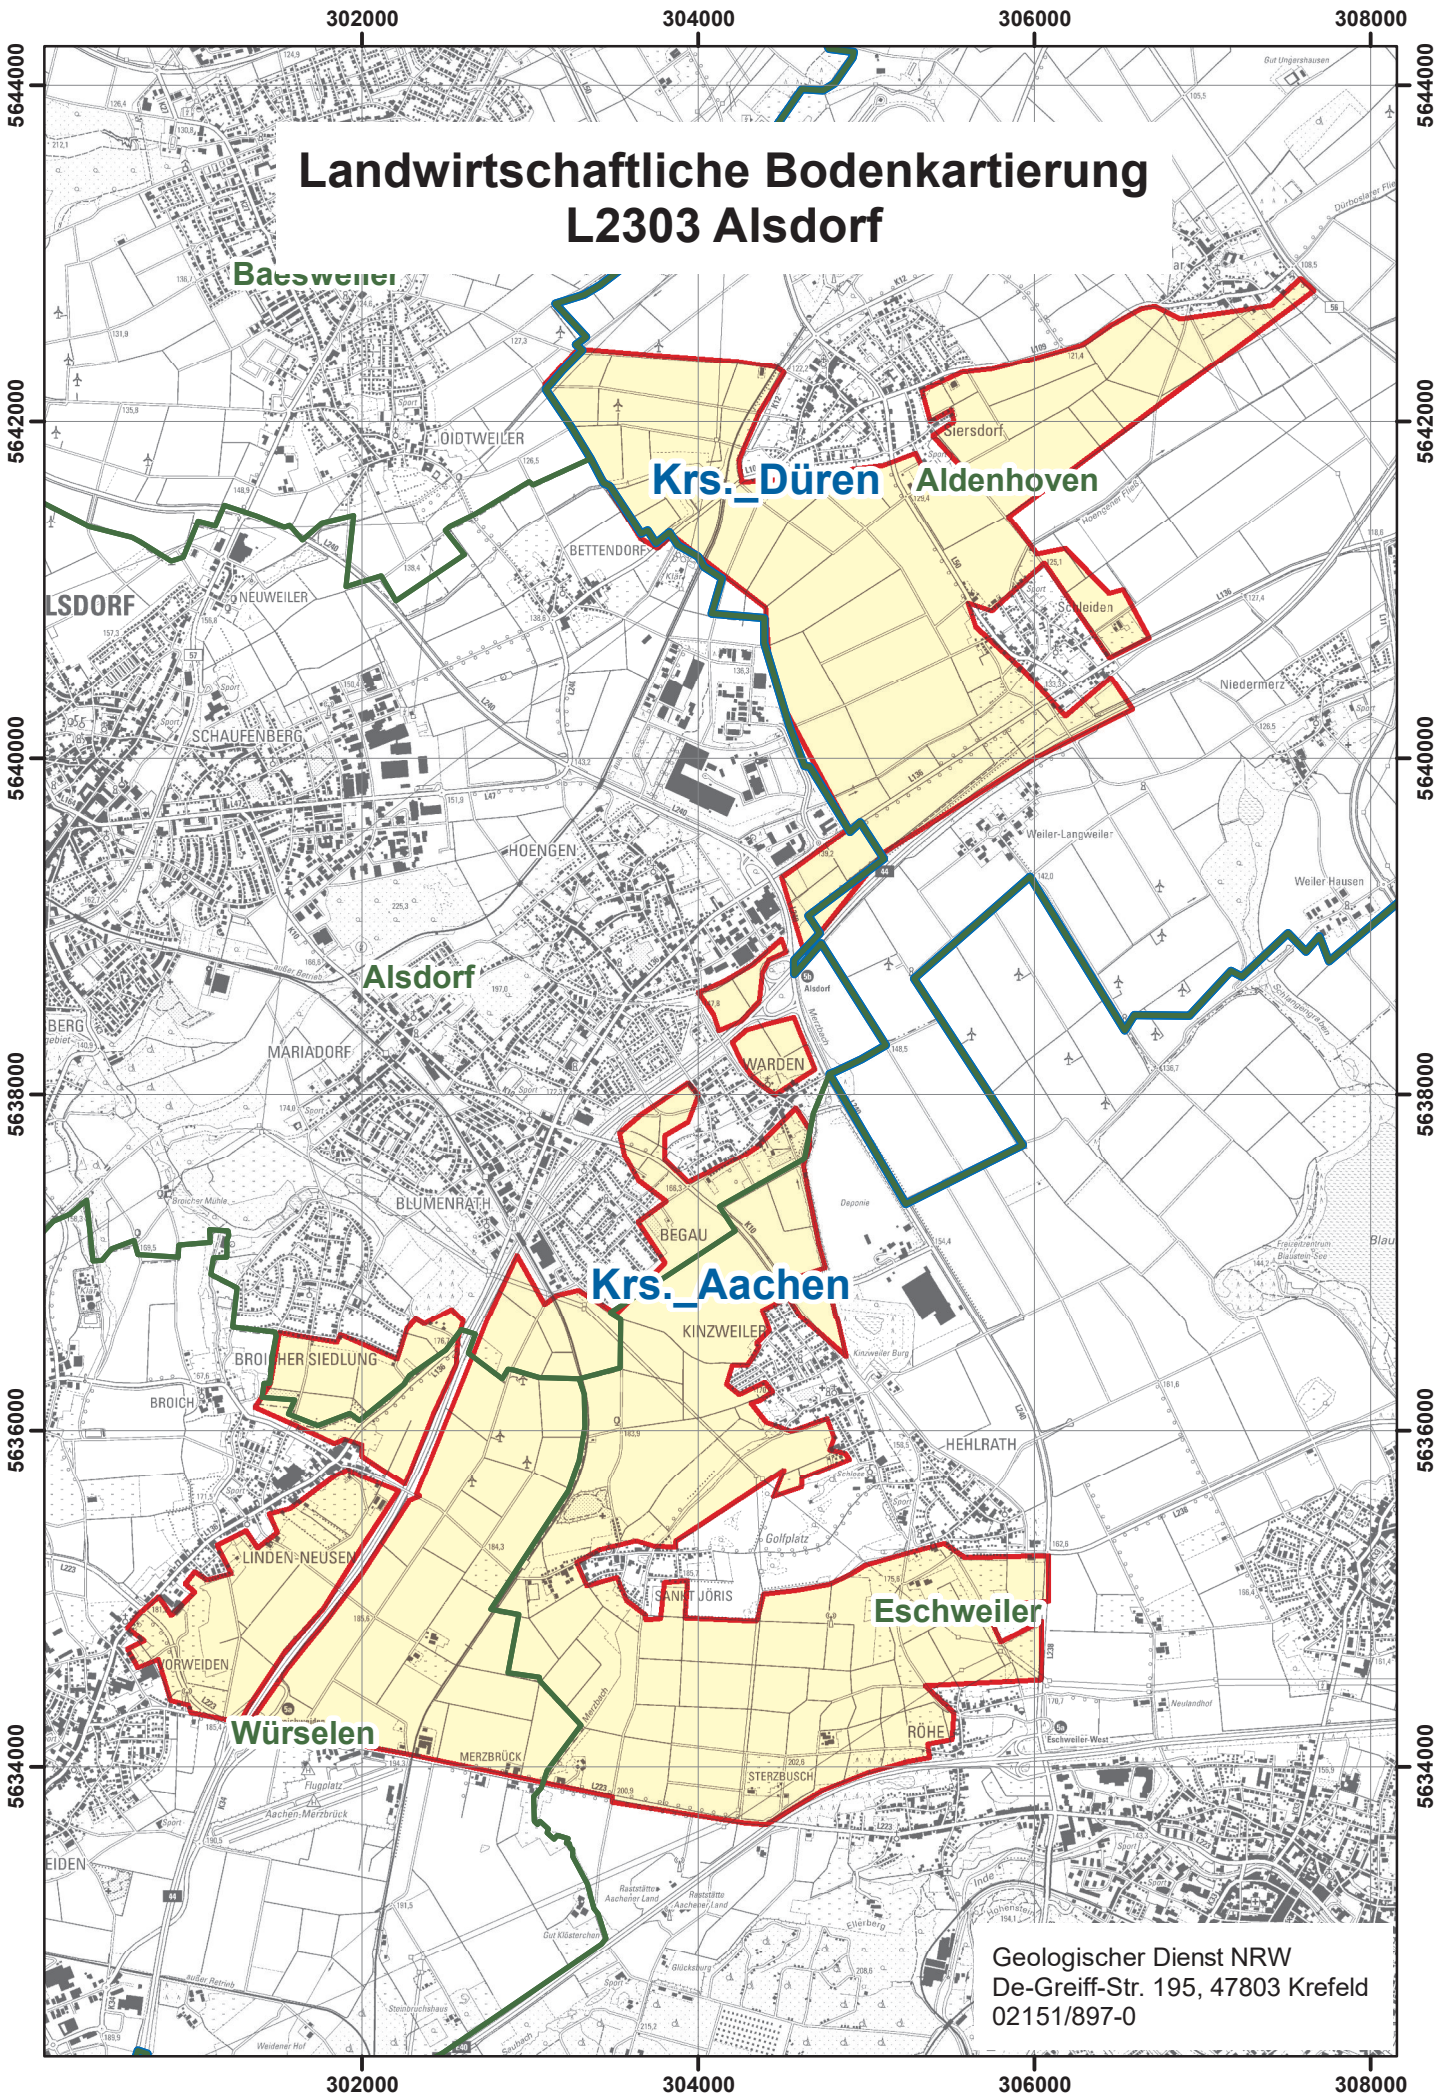

# Landwirtschaftliche Bodenkartierung L2303 Alsdorf

Geologischer Dienst NRW  
De-Greif-Str. 195, 47803 Krefeld  
02151/897-0