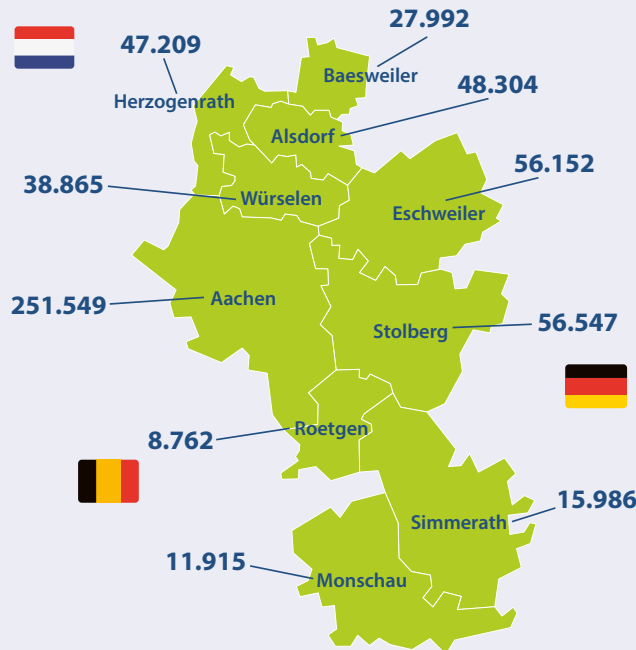

## Was ist die StädteRegion Aachen?

Die StädteRegion Aachen ist ein Gemeindeverband. Sie übernimmt Aufgaben für diese zehn Städte und Gemeinden:

Stadt Aachen 251.549    Stadt Alsdorf 48.304    Stadt Baesweiler 27.992    Stadt Eschweiler 56.152

Stadt Herzogenrath 47.209    Stadt Monschau 11.915    Gemeinde Roetgen 8.762    Gemeinde Simmerath 15.986

Stadt Stolberg 56.547    Stadt Würselen 38.865

Einwohnerzahlen: Quelle: IT.NRW - Stand 30.06.2024

Die StädteRegion hat das Ziel, Aufgaben der zehn städte-regionenangehörigen Kommunen kostensparend zu bündeln. Einzelheiten regelt das Aachen-Gesetz, das 2008 vom Landtag verabschiedet wurde.

Wesentliche Ziele sind die Zukunftsfähigkeit der Region, der weitere Ausbau des Wirtschaftsstandortes sowie Synergien in der Verwaltung und ein erheblicher Bürokratieabbau.

## Wie lebenswert ist die StädteRegion Aachen?

Die StädteRegion Aachen erstreckt sich über eine Fläche von ca. 710 km<sup>2</sup>. Etwa ein Viertel dieser Fläche nimmt die Stadt Aachen ein. Mit ihren **563.281** Einwohnern (Stand: 30.06.2024) ist die StädteRegion ein einwohnerstarker Verbund.