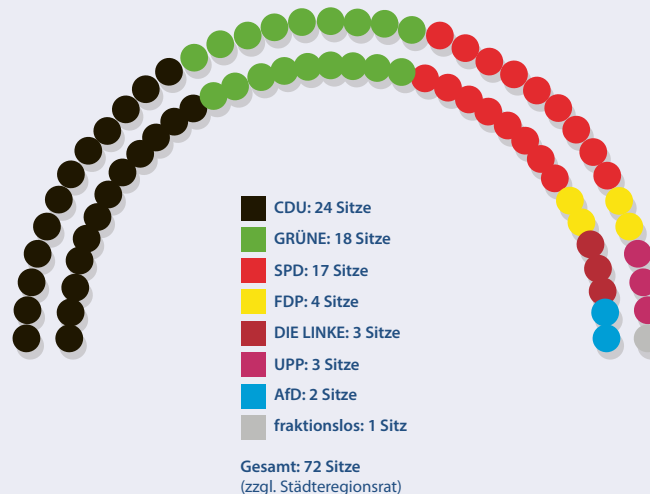

Politik

Städteregionstag

Städteregionsausschuss	Kinder- und Jugendhilfeausschuss	Ausschuss für Strukturentwicklung, Wirtschaft, (Eu-)regionale Zusammenarbeit und Tourismus	Ausschuss für Rettungswesen und Bevölkerungsschutz	Ausschuss für Soziales, Gesundheit, Senioren und demographische Vielfalt	Ausschuss für Umwelt, Klima und Mobilität	Bauausschuss	Ausschuss für Personal, Informationstechnik und Beteiligungen	Rechnungsprüfungsausschuss	Ausschuss für Schule, Bildung, Wissenschaft und Kultur	Verwaltungsausschuss SBZ	Wahlprüfungsausschuss

Wie haben die Bürger_innen gewählt?

Der Städteregionsrat wird direkt von allen Bürgerinnen und Bürgern der StädteRegion Aachen gewählt. Seit dem 01.01.2019 ist dies Dr. Tim Grüttemeier.

Der Städteregionsrat ist Vorsitzender des Städteregionsausschusses und des Städteregionstages.

Der Städteregionstag wird ebenfalls direkt von den Bürgerinnen und Bürgern gewählt und besteht – einschließlich des Städteregionsrates – aus 73 Mitgliedern. Als oberstes Beschlussgremium entscheidet es über regional bedeutsame Aufgaben. Die nächsten Wahlen für den Städteregionstag und den Städteregionsrat finden im Herbst 2025 statt.

Städteregionstag

(Städteregionstagswahl 13.09.2020, aktuelle Sitzverteilung)
Vorsitzender: Städteregionsrat Dr. Tim Grüttemeier (CDU)